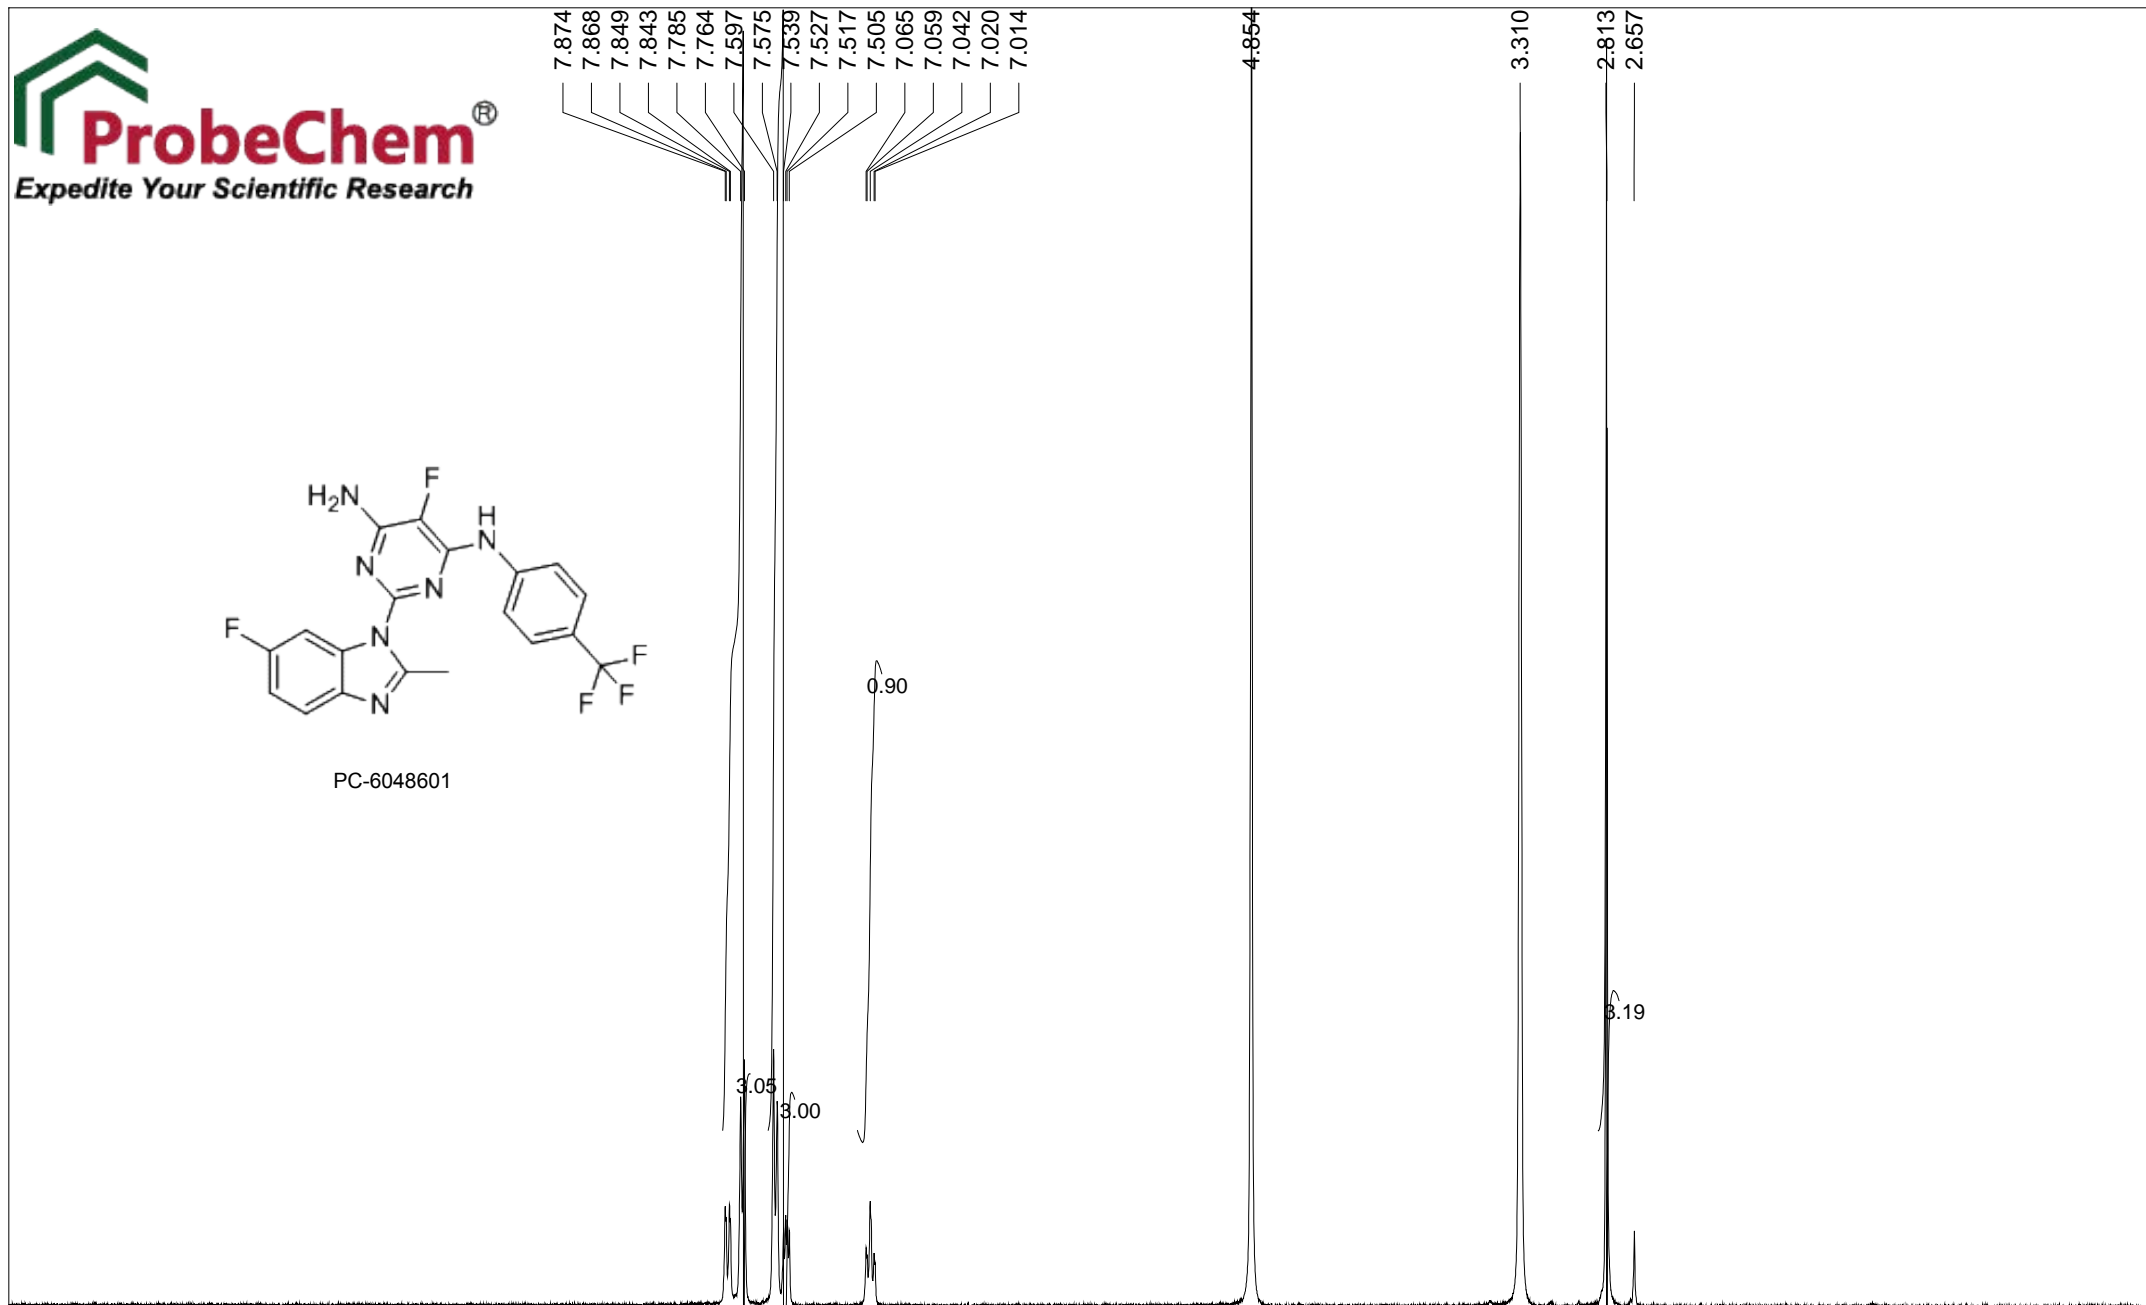

PC-6048601

7.874
7.868
7.849
7.843
7.785
7.764
7.597
7.575
7.539
7.527
7.517
7.505
7.065
7.059
7.042
7.020
7.014

4.854

3.310

2.813
2.657

10

8

6

4

2

PPM

:blank line

F1: 399.753

F2: 100.527

SW1: 8013

OF1: 3202.4

PTS1d: 16384

EX: s2pul

PW: 7.0 usec

PD: 1.0 sec

NA: 47

LB: 0.0

Nuts - \$MD-191121-04.fid